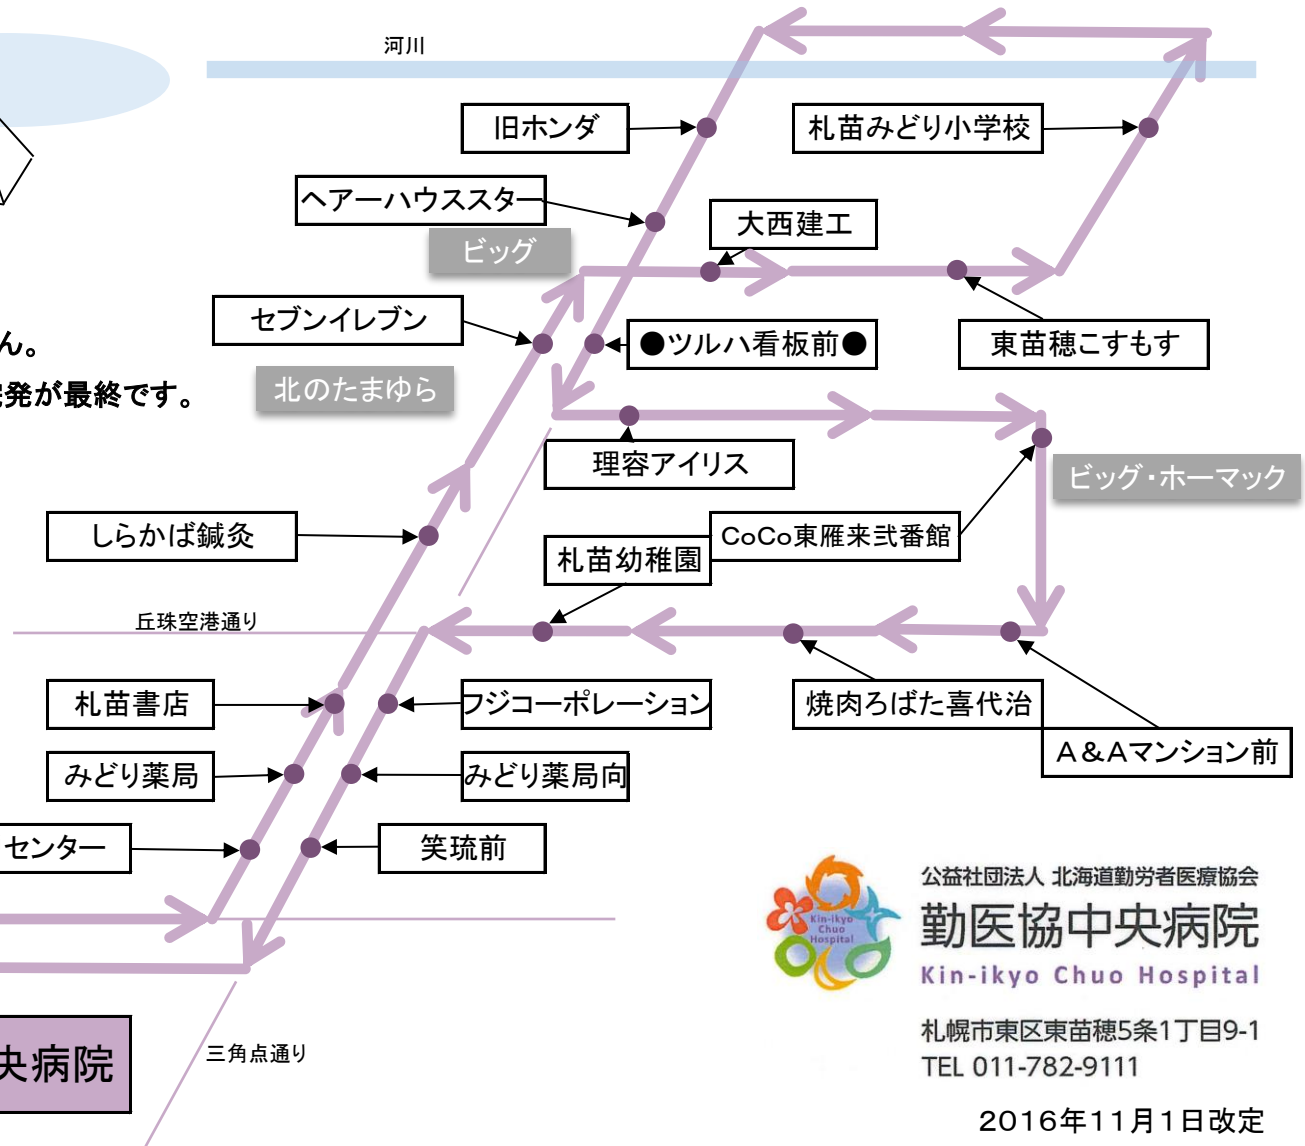

・休診日[第4土曜日・日曜日・祝日]は運行していません。

・第1・第2・第3・第5土曜日は第5便12:55中央病院発が最終です。

全ての停留所で乗車・降車ができます。

◆停留所の名称が変更となります。◆ ホンダ北海道 → 旧ホンダ前

●乗降場所が移動となります。● ほつともつと前 → ツルハ看板前

2016年11月1日改定

# ⑤ 札苗・雁来ルート

冬ダイヤ

2016年12月1日～

2017年3月31日

モエレ沼公園

- ・休診日[第4土曜日・日曜日・祝日]は運行していません。
- ・第1・第2・第3・第5土曜日は第5便12:55中央病院発が最終です。
- ・交通事情などにより遅れることがございます。

◆停留所の名称が変更となります。◆

ホンダ北海道 → 旧ホンダ前

●乗降場所が移動となります。●

ほっともつ前 → ツルハ看板前

公益社団法人 北海道勤労者医療協会

勤医協中央病院

Kin-ikyo Chuo Hospital

札幌市東区東苗穂5条1丁目9-1

TEL 011-782-9111

2016年11月1日改定