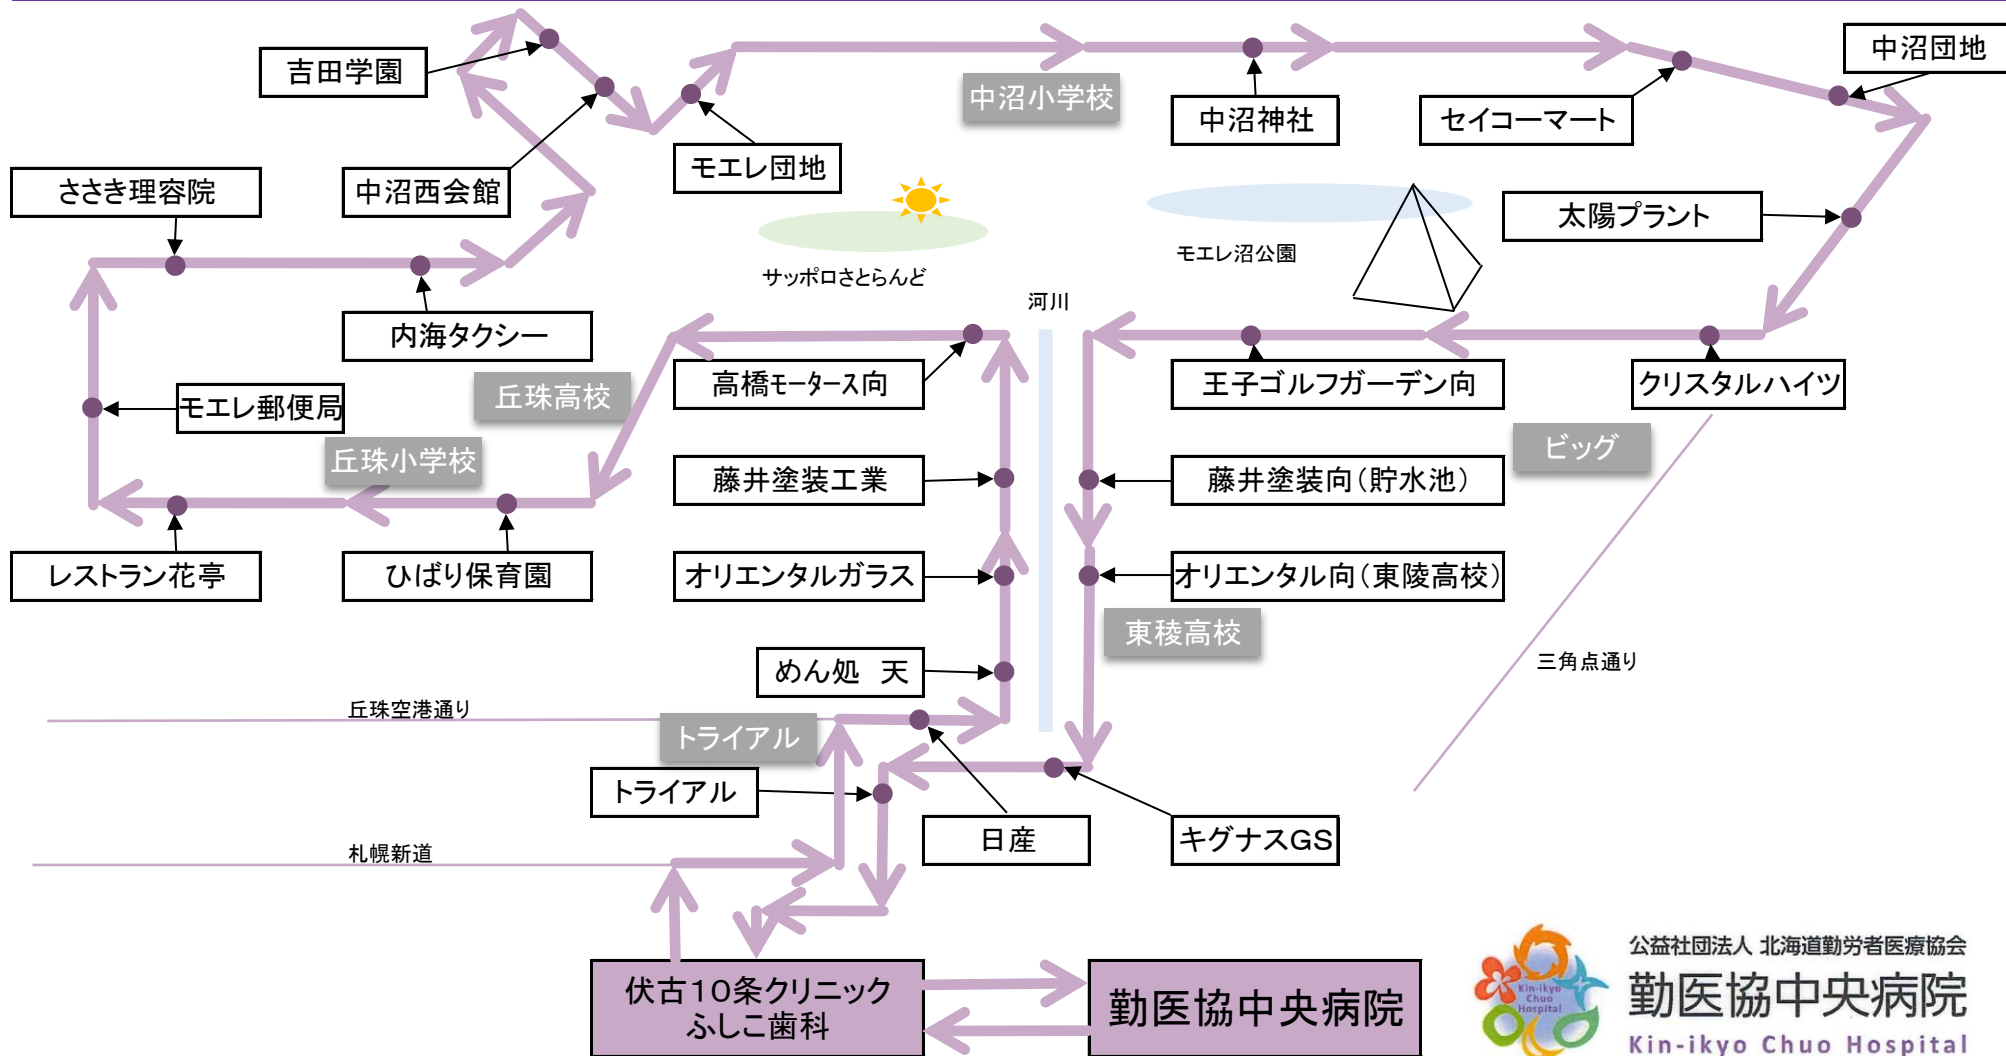

・休診日〔第4土曜日・日曜日・祝日〕は運行していません。

・第1・第2・第3・第5土曜日は第4便12:00中央病院発が最終です。

全ての停留所で乗車・降車ができます。

2016年11月1日改定

⑦モエレ・中沼ルート

冬ダイヤ

2016年12月1日～

2017年3月31日

- ・休診日[第4土曜日・日曜日・祝日]は運行していません。
- ・第1・第2・第3・第5土曜日は第4便12:00中央病院発が最終です。
- ・交通事情などにより遅れることがあります。

公益社団法人 北海道勤労者医療協会

勤医協中央病院

Kin-ikyo Chuo Hospital

札幌市東区東苗穂5条1丁目9-1

TEL 011-782-9111

2016年11月1日改定