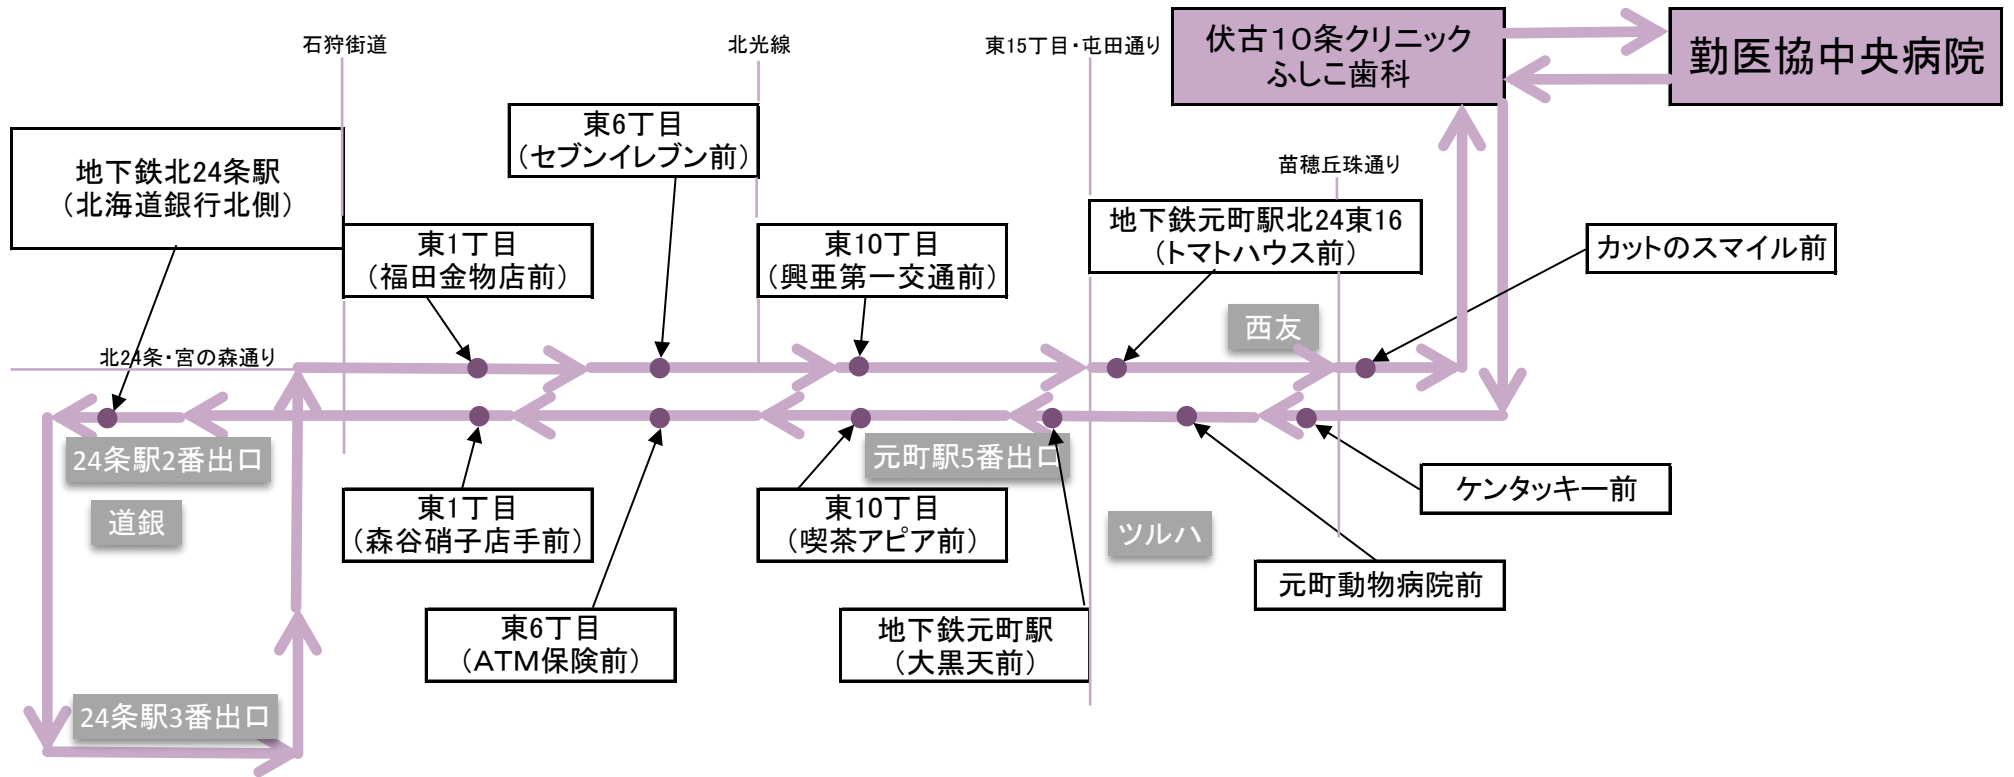

④

地下鉄北24条駅ルート

夏ダイヤ

2017年

4月1日～11月30日

		第1便	第2便	第3便	第4便	第5便	第6便	第7便	第8便	第9便	第10便	第11便	第12便	第13便
勤医協中央病院	東苗穂5-1		8:45	9:20	9:50	10:25	10:50	11:55	13:00	14:05	15:10	15:35	16:20	17:20
伏古10条クリニック	伏古10-3		8:50	9:25	9:55	10:30	10:55	12:00	13:05	14:10	15:15	15:40	16:25	17:25
ケンタッキー前	北23東20		8:54	9:29	9:59	10:34	10:59	12:04	13:09	14:14	15:19	15:44	16:29	17:29
元町動物病院前	北23東18		8:55	9:30	10:00	10:35	11:00	12:05	13:10	14:15	15:20	15:45	16:30	17:30
地下鉄元町駅 (大黒天前)	北23東15		8:56	9:31	10:01	10:36	11:01	12:06	13:11	14:16	15:21	15:46	16:31	17:31
東10丁目(喫茶アピア前)	北23東10		8:57	9:32	10:02	10:37	11:02	12:07	13:12	14:17	15:22	15:47	16:32	17:32
東6丁目(ATM保険前)	北23東6		8:58	9:33	10:03	10:38	11:03	12:08	13:13	14:18	15:23	15:48	16:33	17:33
東1丁目(森谷硝子店手前)	北23東1		9:00	9:35	10:05	10:40	11:05	12:10	13:15	14:20	15:25	15:50	16:35	17:35
地下鉄北24条駅 (北海道銀行北側)	北23西3	8:00	9:10	9:45	10:15	10:50	11:15	12:20	13:25	14:30	15:35	16:00	16:45	17:45
東1丁目(福田金物店前)	北24東1	8:05	9:15	9:50	10:20	10:55	11:20	12:25	13:30	14:35	15:40	16:05	16:50	17:50
東6丁目(セブンイレブン前)	北24東6	8:06	9:16	9:51	10:21	10:56	11:21	12:26	13:31	14:36	15:41	16:06	16:51	17:51
東10丁目(第一交通前)	北24東10	8:08	9:18	9:53	10:23	10:58	11:23	12:28	13:33	14:38	15:43	16:08	16:53	17:53
地下鉄元町駅 北24東16 (トマトハウス前)	北24東16	8:10	9:20	9:55	10:25	11:00	11:25	12:30	13:35	14:40	15:45	16:10	16:55	17:55
カットのスマイル前	北24東21	8:13	9:23	9:58	10:28	11:03	11:28	12:33	13:38	14:43	15:48	16:13	16:58	17:58
伏古10条クリニック	伏古10-3	8:20	9:30	10:05	10:35	11:10	11:35	12:40	13:45	14:50	15:55	16:20	17:05	18:05
勤医協中央病院	東苗穂5-1	8:25	9:35	10:10	10:40	11:15	11:40	12:45	13:50	14:55	16:00	16:25	17:10	18:10

・休診日[第4土曜日・日曜日・祝日]は運行していません。

全ての停留所で乗車・降車ができます。

・第1・第2・第3・第5土曜日は**第3便、第5便は運休** 第8便13:00中央病院発が最終です。

公益社団法人 北海道勤労者医療協会

勤医協中央病院

Kin-ikyo Chuo Hospital

札幌市東区東苗穂5条1丁目9-1

TEL 011-782-9111

2017年3月1日改定

④ 地下鉄北24条駅ルート 夏ダイヤ

2017年
4月1日～11月30日

・休診日[第4土曜日・日曜日・祝日]は運行していません。

・第1・第2・第3・第5土曜日は**第3便、第5便**は運休 **第8便13:00**中央病院発が最終です。

・交通事情などにより遅れることがあります。

公益社団法人 北海道勤労者医療協会

勤医協中央病院