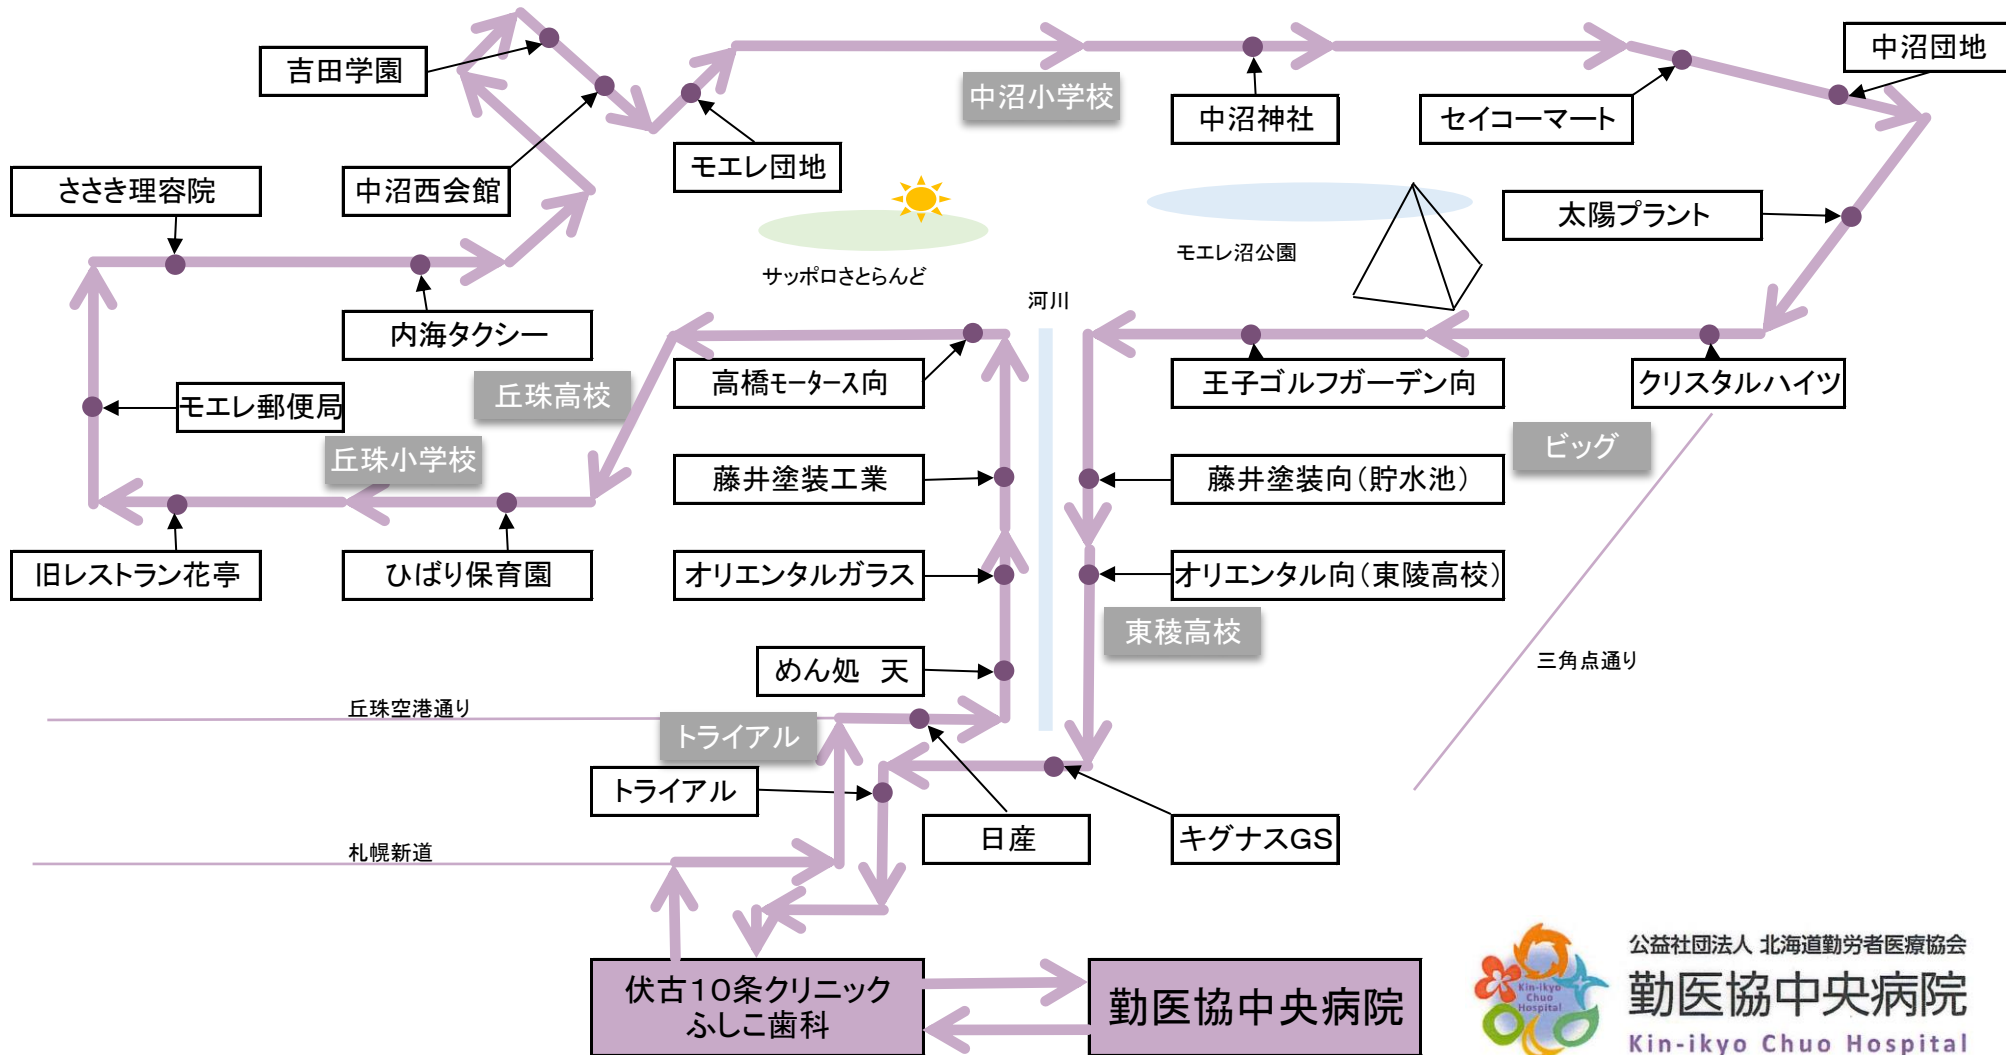

・休診日〔第4土曜日・日曜日・祝日〕は運行していません。

・第1・第2・第3・第5土曜日は第4便12:15中央病院発が最終です。

全ての停留所で乗車・降車ができます。

2017年11月1日改定

# ⑦モエレ・中沼ルート

冬ダイヤ

2017年12月1日～

2018年3月31日

- ・休診日[第4土曜日・日曜日・祝日]は運行していません。
- ・第1・第2・第3・第5土曜日は第4便12:15中央病院発が最終です。
- ・交通事情などにより遅れることがあります。

公益社団法人 北海道勤労者医療協会

勤医協中央病院

Kin-ikyo Chuo Hospital