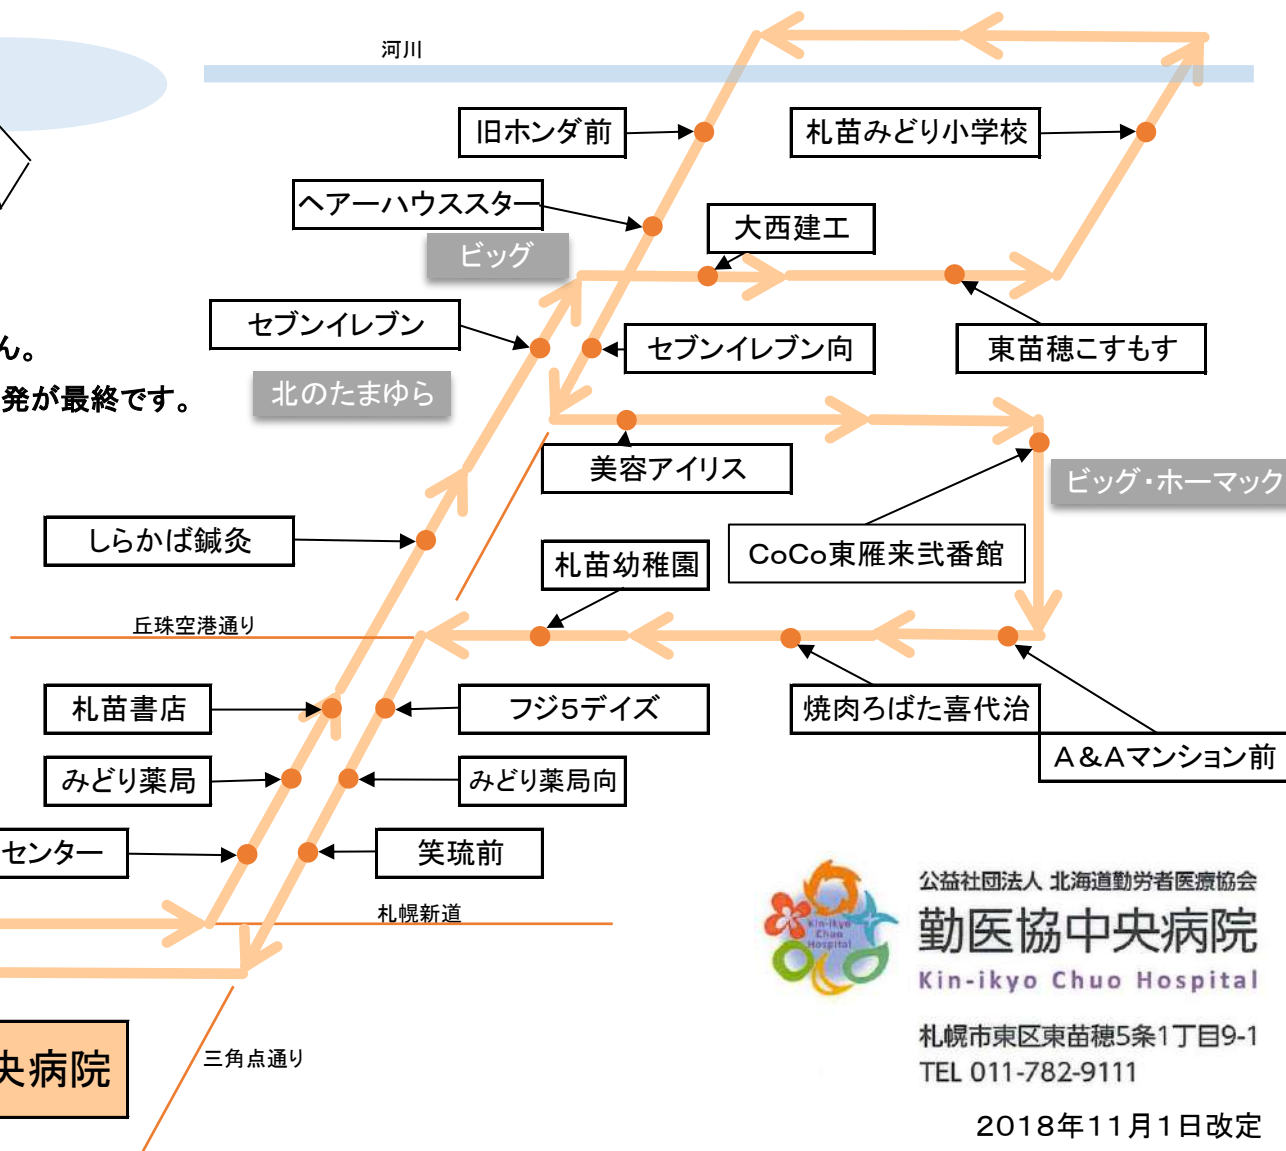

# ⑤ 札苗・雁来ルート

冬ダイヤ

2018年12月1日～

2019年3月31日

モエレ沼公園

- ・休診日[第4土曜日・日曜日・祝日]は運行していません。
- ・第1・第2・第3・第5土曜日は第5便12:55中央病院発が最終です。
- ・交通事情などにより遅れることがあります。

公益社団法人 北海道勤労者医療協会  
**勤医協中央病院**  
 Kin-ikyo Chuo Hospital

札幌市東区東苗穂5条1丁目9-1  
 TEL 011-782-9111