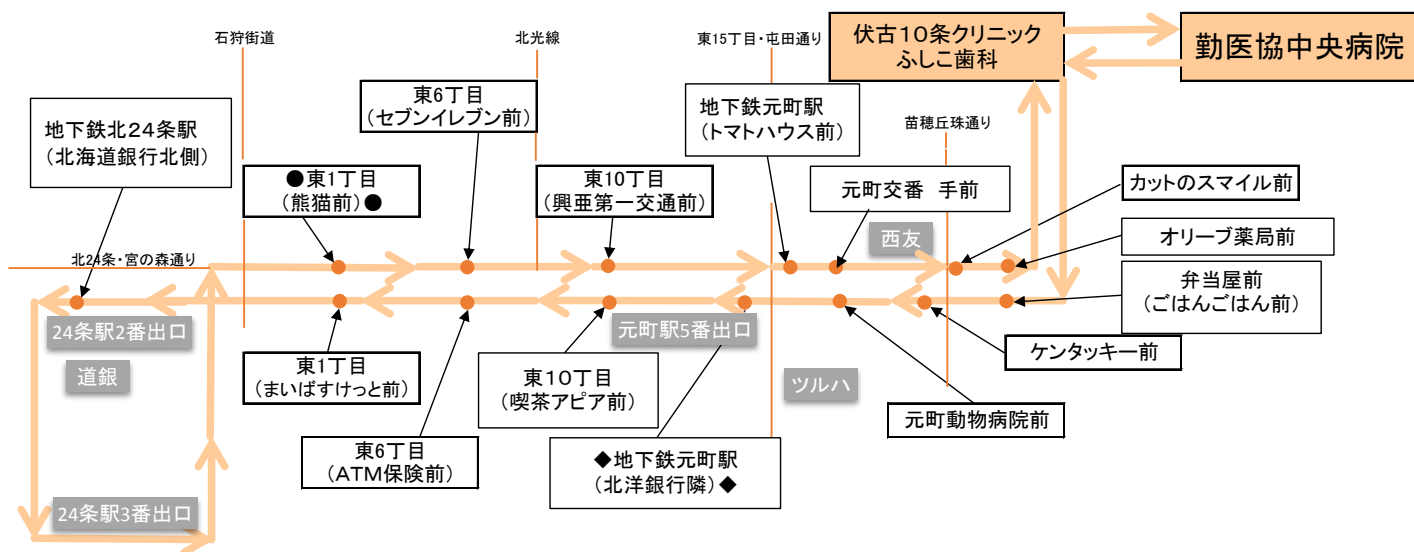

・休診日[第4土曜日・日曜日・祝日]は運行していません。

全ての停留所で乗車・降車ができます。
2019年3月1日改定

- 停留所が移動となります。 ● 東1丁目 福田金物店 → 東1丁目 熊猫前
- 停留所の名称が変更となります。 ◆ 地下鉄元町駅 大黒天前 → 地下鉄元町駅 北洋銀行隣

④ 地下鉄北24条駅ルート 夏ダイヤ

2019年4月1日～
2019年11月30日

- ・休診日[第4土曜日・日曜日・祝日]は運行していません。
- ・第1・第2・第3・第5土曜日は第3便、第5便は運休 第8便13:00中央病院発が最終です。
- ・交通事情などにより遅れる場合がございます。

公益社団法人 北海道勤労者医療協会
勤医協中央病院
Kin-ikyo Chuo Hospital
札幌市東区東苗穂5条1丁目9-1
TEL 011-782-9111

- 停留所が移動となります。 ● 東1丁目 福田金物店 → 東1丁目 熊猫前
- 停留所の名称が変更となります。 ◆ 地下鉄元町駅 大黒天前 → 地下鉄元町駅 北洋銀行隣

2019年3月1日改定