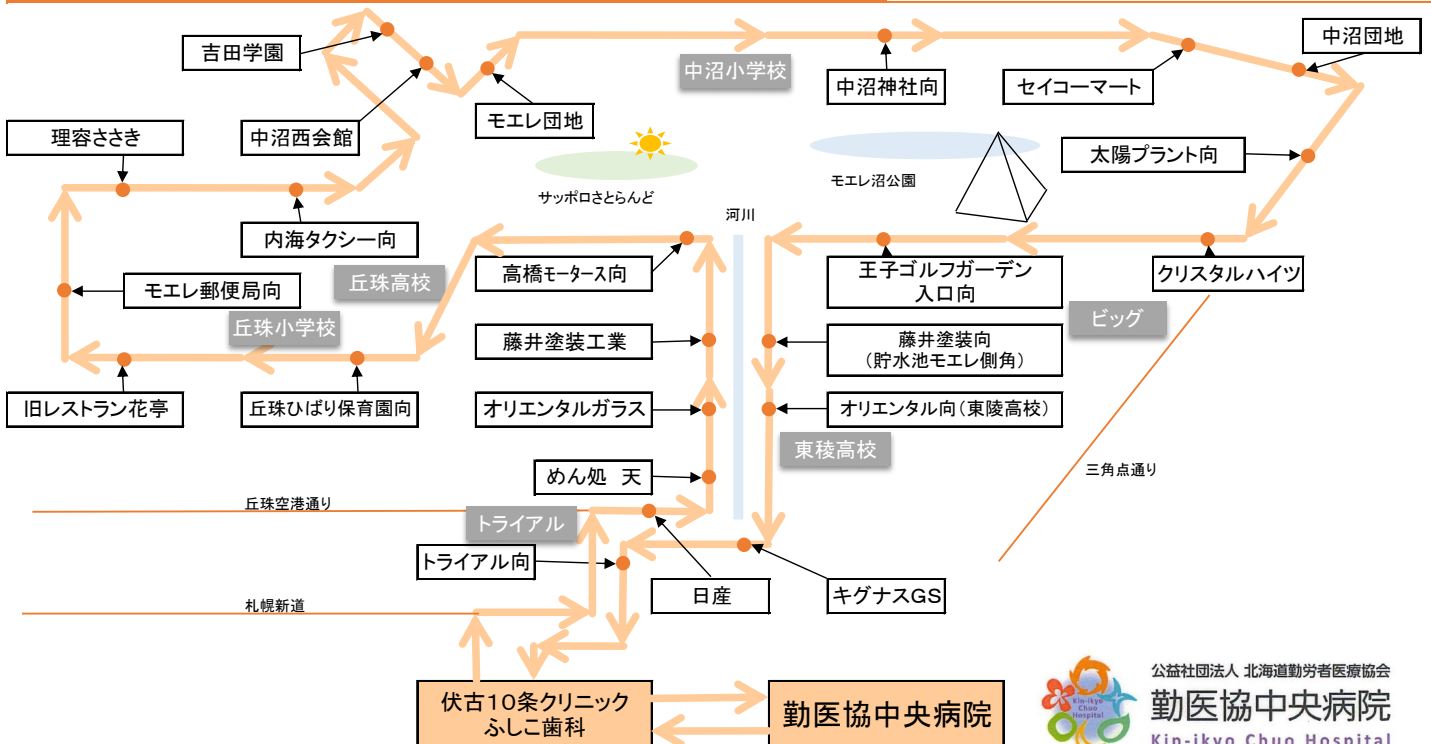

・休診日[第4土曜日・日曜日・祝日]は運行していません。

全ての停留所で乗車・降車ができます。

2019年3月1日改定

⑦ モエレ・中沼ルート

夏ダイヤ

2019年4月1日～

2019年11月30日

・休診日[第4土曜日・日曜日・祝日]は運行していません。

・第1・第2・第3・第5土曜日は第5便12:35中央病院発が最終です。

・交通事情などにより遅れる場合がございます。

公益社団法人 北海道勤労者医療協会
勤医協中央病院
Kin-ikyo Chuo Hospital

札幌市東区東苗穂5条1丁目9-1
TEL 011-782-9111

2019年3月1日改定