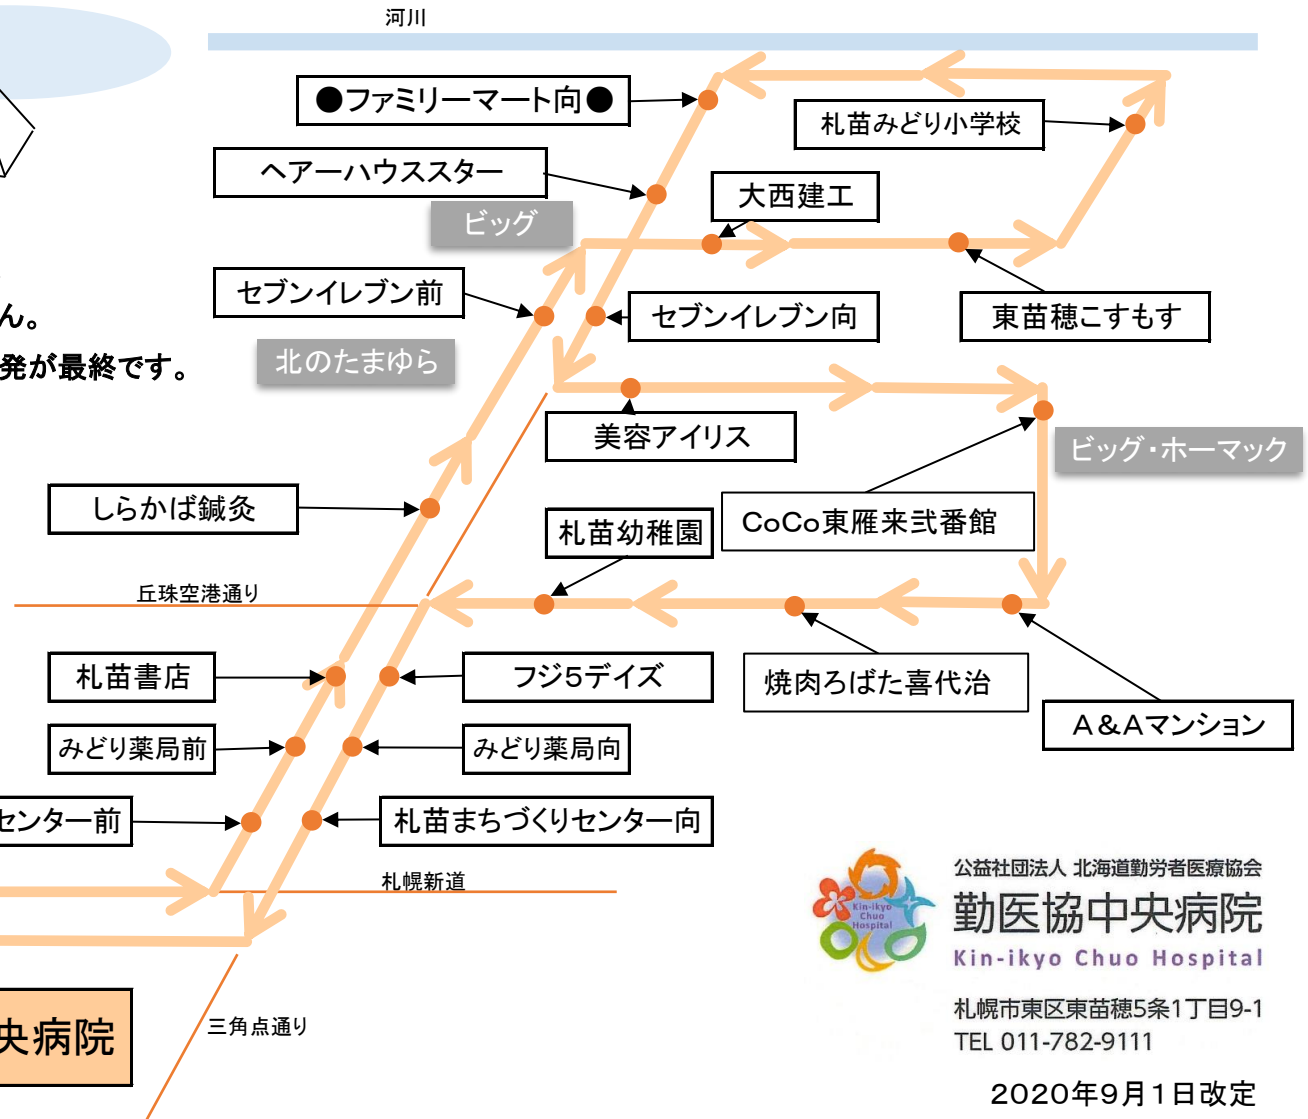

⑤ 札幌・雁来ルート

冬ダイヤ

2020年12月1日～
2021年3月31日

土曜運休 土曜運休 土曜運休

		第1便	第2便	第3便	第4便	第5便	第6便	第7便	第8便			
勤医協中央病院	東苗穂5-1		9:05	10:20	11:35	12:50	14:25	15:40	16:55			
伏古10条クリニック・ふしこ歯科	伏古10-2		9:10	10:25	11:40	12:55	14:30	15:45	17:00			
札幌まちづくりセンター前	東苗穂6-2		9:15	10:30	11:45	13:00	14:35	15:50	17:05			
みどり薬局前	東苗穂7-2		9:16	10:31	11:46	13:01	14:36	15:51	17:06			
札幌書店	東苗穂8-2		9:17	10:32	11:47	13:02	14:37	15:52	17:07			
しらかば鍼灸	東苗穂9-2		9:19	10:34	11:49	13:04	14:39	15:54	17:09			
セブンイレブン前	東苗穂12-2		9:21	10:36	11:51	13:06	14:41	15:56	17:11			
大西建工	東苗穂13-3		9:22	10:37	11:52	13:07	14:42	15:57	17:12			
東苗穂こすもす	東苗穂13-4		9:23	10:38	11:53	13:08	14:43	15:58	17:13			
札幌みどり小学校	東苗穂13-4		9:24	10:39	11:54	13:09	14:44	15:59	17:14			
●ファミリーマート向●	東苗穂14-3	8:02	9:27	10:42	11:57	13:12	14:47	16:02	17:17			
ヘアースタースター	東苗穂13-3	8:03	9:28	10:43	11:58	13:13	14:48	16:03	17:18			
セブンイレブン向	東苗穂12-3	8:04	9:29	10:44	11:59	13:14	14:49	16:04	17:19			
美容アイリス	東苗穂11-3	8:06	9:31	10:46	12:01	13:16	14:51	16:06	17:21			
CoCo東雁来式番館	東雁来10-2	8:07	9:32	10:47	12:02	13:17	14:52	16:07	17:22			
A&Aマンション	東雁来8-1	8:08	9:33	10:48	12:03	13:18	14:53	16:08	17:23			
焼肉ろばた喜代治	東苗穂8-3	8:09	9:34	10:49	12:04	13:19	14:54	16:09	17:24			
札幌幼稚園	東苗穂8-3	8:10	9:35	10:50	12:05	13:20	14:55	16:10	17:25			
フジ5デイズ	東苗穂8-3	8:11	9:36	10:51	12:06	13:21	14:56	16:11	17:26			
みどり薬局向	東苗穂7-3	8:12	9:37	10:52	12:07	13:22	14:57	16:12	17:27			
札幌まちづくりセンター向	東苗穂6-3	8:13	9:38	10:53	12:08	13:23	14:58	16:13	17:28			
伏古10条クリニック・ふしこ歯科	伏古10-2	8:25	9:50	11:05	12:20	13:35	15:10	16:25	17:40			
勤医協中央病院	東苗穂5-1	8:35	10:00	11:15	12:30	13:45	15:20	16:35	17:50			

・休診日[第4土曜日・日曜日・祝日]は運行していません。

全ての停留所で乗車・降車ができます

●停留所が移動となります。●

道央建装(三角点通り沿い) ➡ ●ファミリーマート向●

2020年9月1日改定

⑤ 札苗・雁来ルート

冬ダイヤ

2020年12月1日～

2021年3月31日

- ・12月30日(水)～1月3日(日)は運行していません。
- ・休診日[第4土曜日・日曜日・祝日]は運行していません。
- ・第1・第2・第3・第5土曜日は第5便12:50中央病院発が最終です。
- ・交通事情などにより遅れることがあります。

●停留所が移動となります。●
道央建装(三角点通り沿い)
↓
●ファミリーマート向●

公益社団法人 北海道勤労者医療協会
勤医協中央病院
Kin-ikyo Chuo Hospital